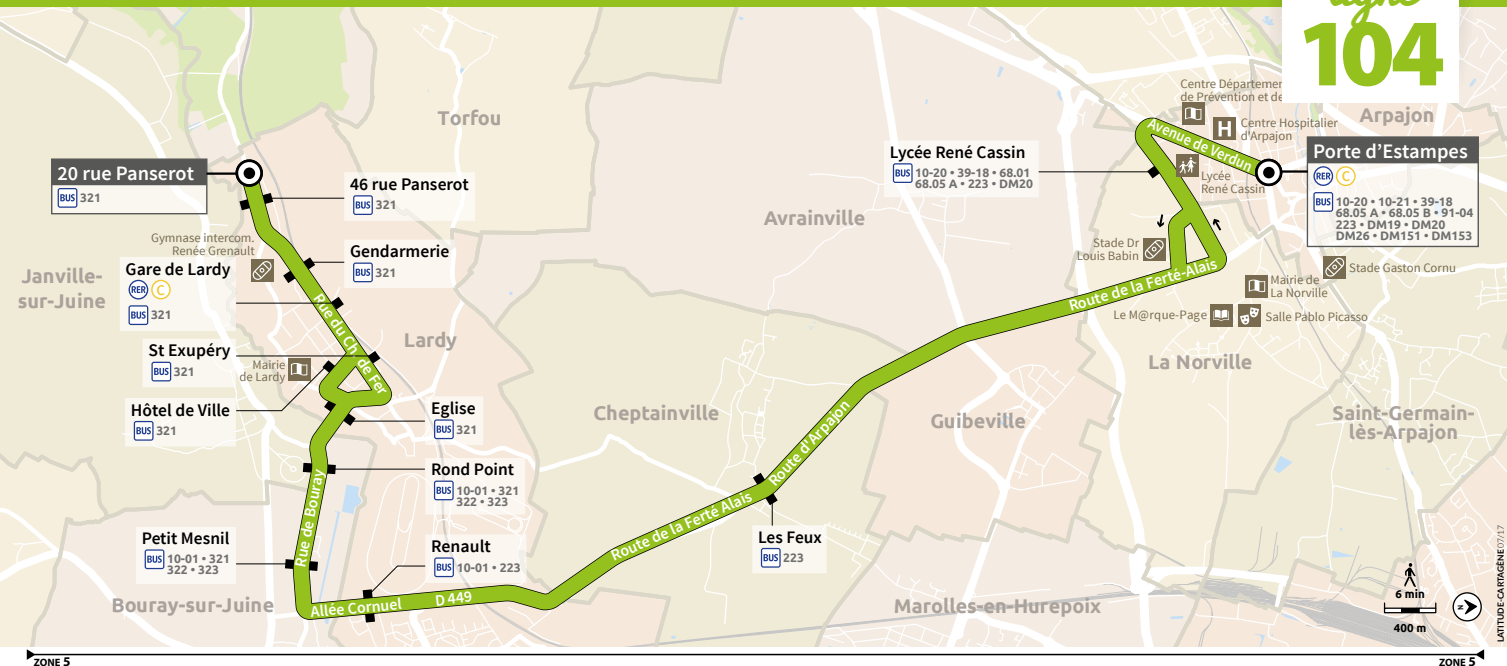

## APPLICATIONS

Transdev IDF

Vianavigo

[www.minedecrea.fr](http://www.minedecrea.fr) - Ne pas jeter sur la voie publique

Horaires valables à partir  
**du 04.09.2017**

LA LIGNE **10.12**  
CHANGE DE NOM

ligne  
**104**

[www.ceatransports.fr](http://www.ceatransports.fr)

- **LARDY** 20 rue Panserot
- **ARPAJON** Porte d'Etampes

*Votre ligne*

Circule uniquement en période scolaire  
Du lundi au vendredi  
Aucun service les samedis, dimanches et jours fériés  
**Zone tarifaire 5**

### LARDY 20 rue Panserot → ARPAJON Porte d'Étampes

<b>LARDY</b>	20 rue Panserot	07:30	08:47	12:04	13:17	15:55	17:16
	46 rue Panserot	07:31	08:48	12:05	13:18	15:56	17:17
	Gendarmerie	07:34	08:51	12:06	13:19	15:57	17:20
	Gare de Lardy	07:35	08:52	12:07	13:20	15:58	17:21
	Hôtel de Ville	07:38	08:55	12:09	13:22	16:00	17:24
	Eglise de Lardy	07:40	08:57	12:11	13:24	16:02	17:26
<b>JANVILLE-SUR-JUIE</b>	Rond Point	07:41	08:58	12:12	13:25	16:03	17:27
<b>BOURAY-SUR-JUIE</b>	Petit Mesnil	07:43	09:00	12:14	13:27	16:05	17:29
<b>LARDY</b>	Renault	07:45	09:02	12:16	13:29	16:07	17:31
<b>CHEPTAINVILLE</b>	Les Feux	07:50	09:06	12:20	13:33	16:11	17:36
<b>ARPAJON</b>	Lycée Cassin	08:00	09:16	.....	.....	.....	.....
	Porte d'Étampes	08:06	09:21	12:33	13:46	16:24	17:49